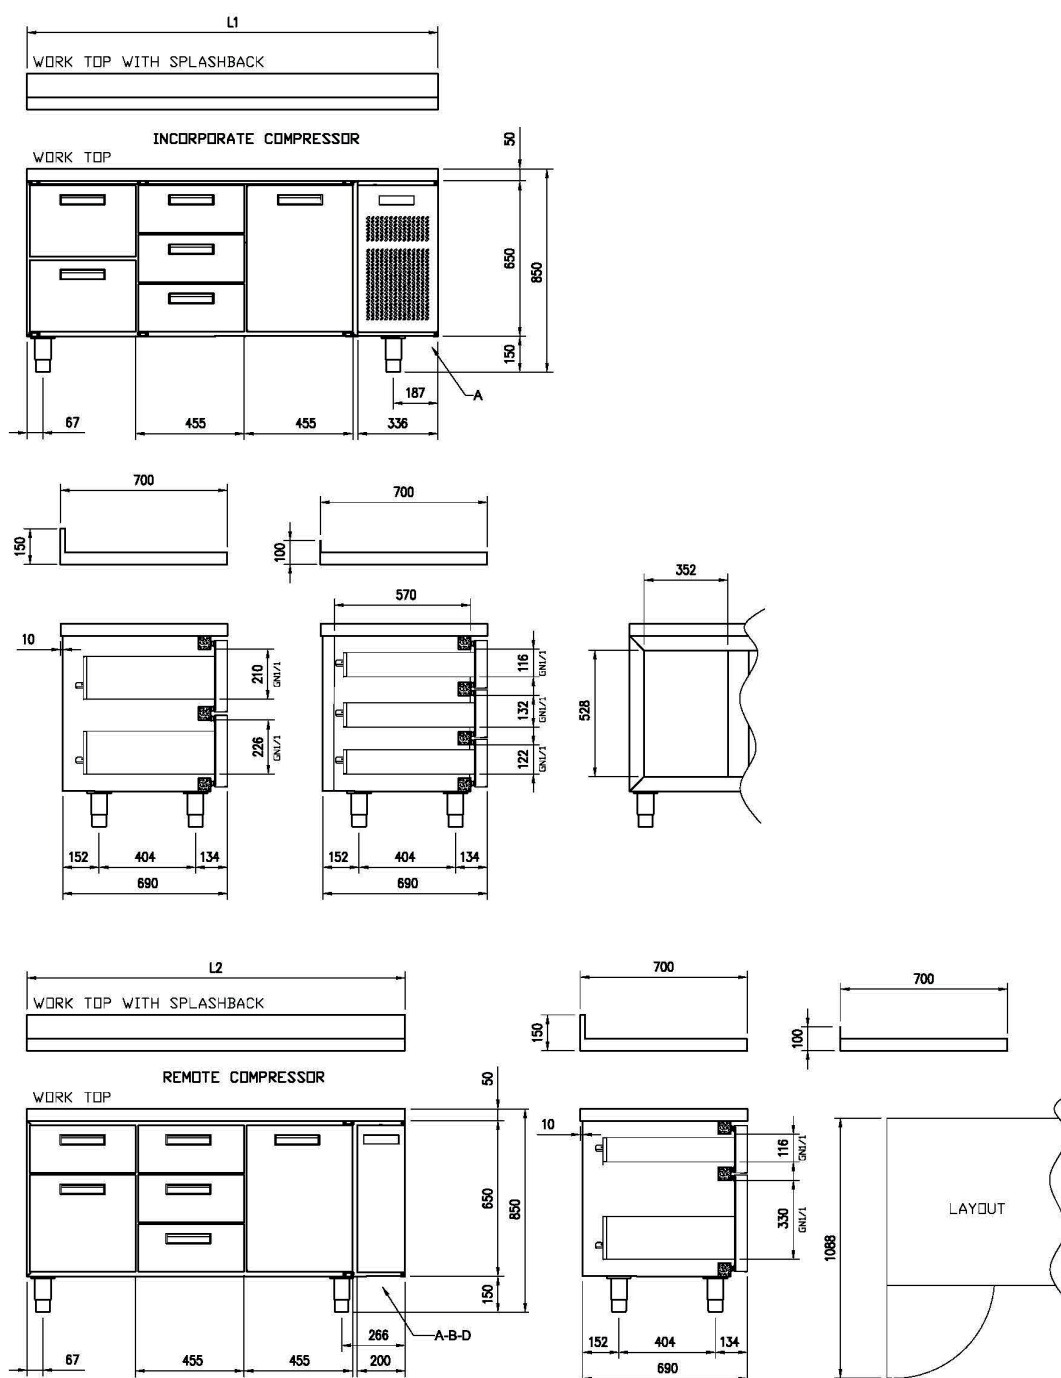

## Podestavba chladicí elektrická GN 1/1 deska KIT 2x1 zásuvky

Model

Sap kód

00020122

LNSR 702 1Z DKIT

Skupina artiklů

Stoly chladicí a mrazicí

A= ELECTRICAL CONNECTION  
B= GAS CONNECTION ø8 ø10  
D= WATER DISCHARGE ø20 (M)